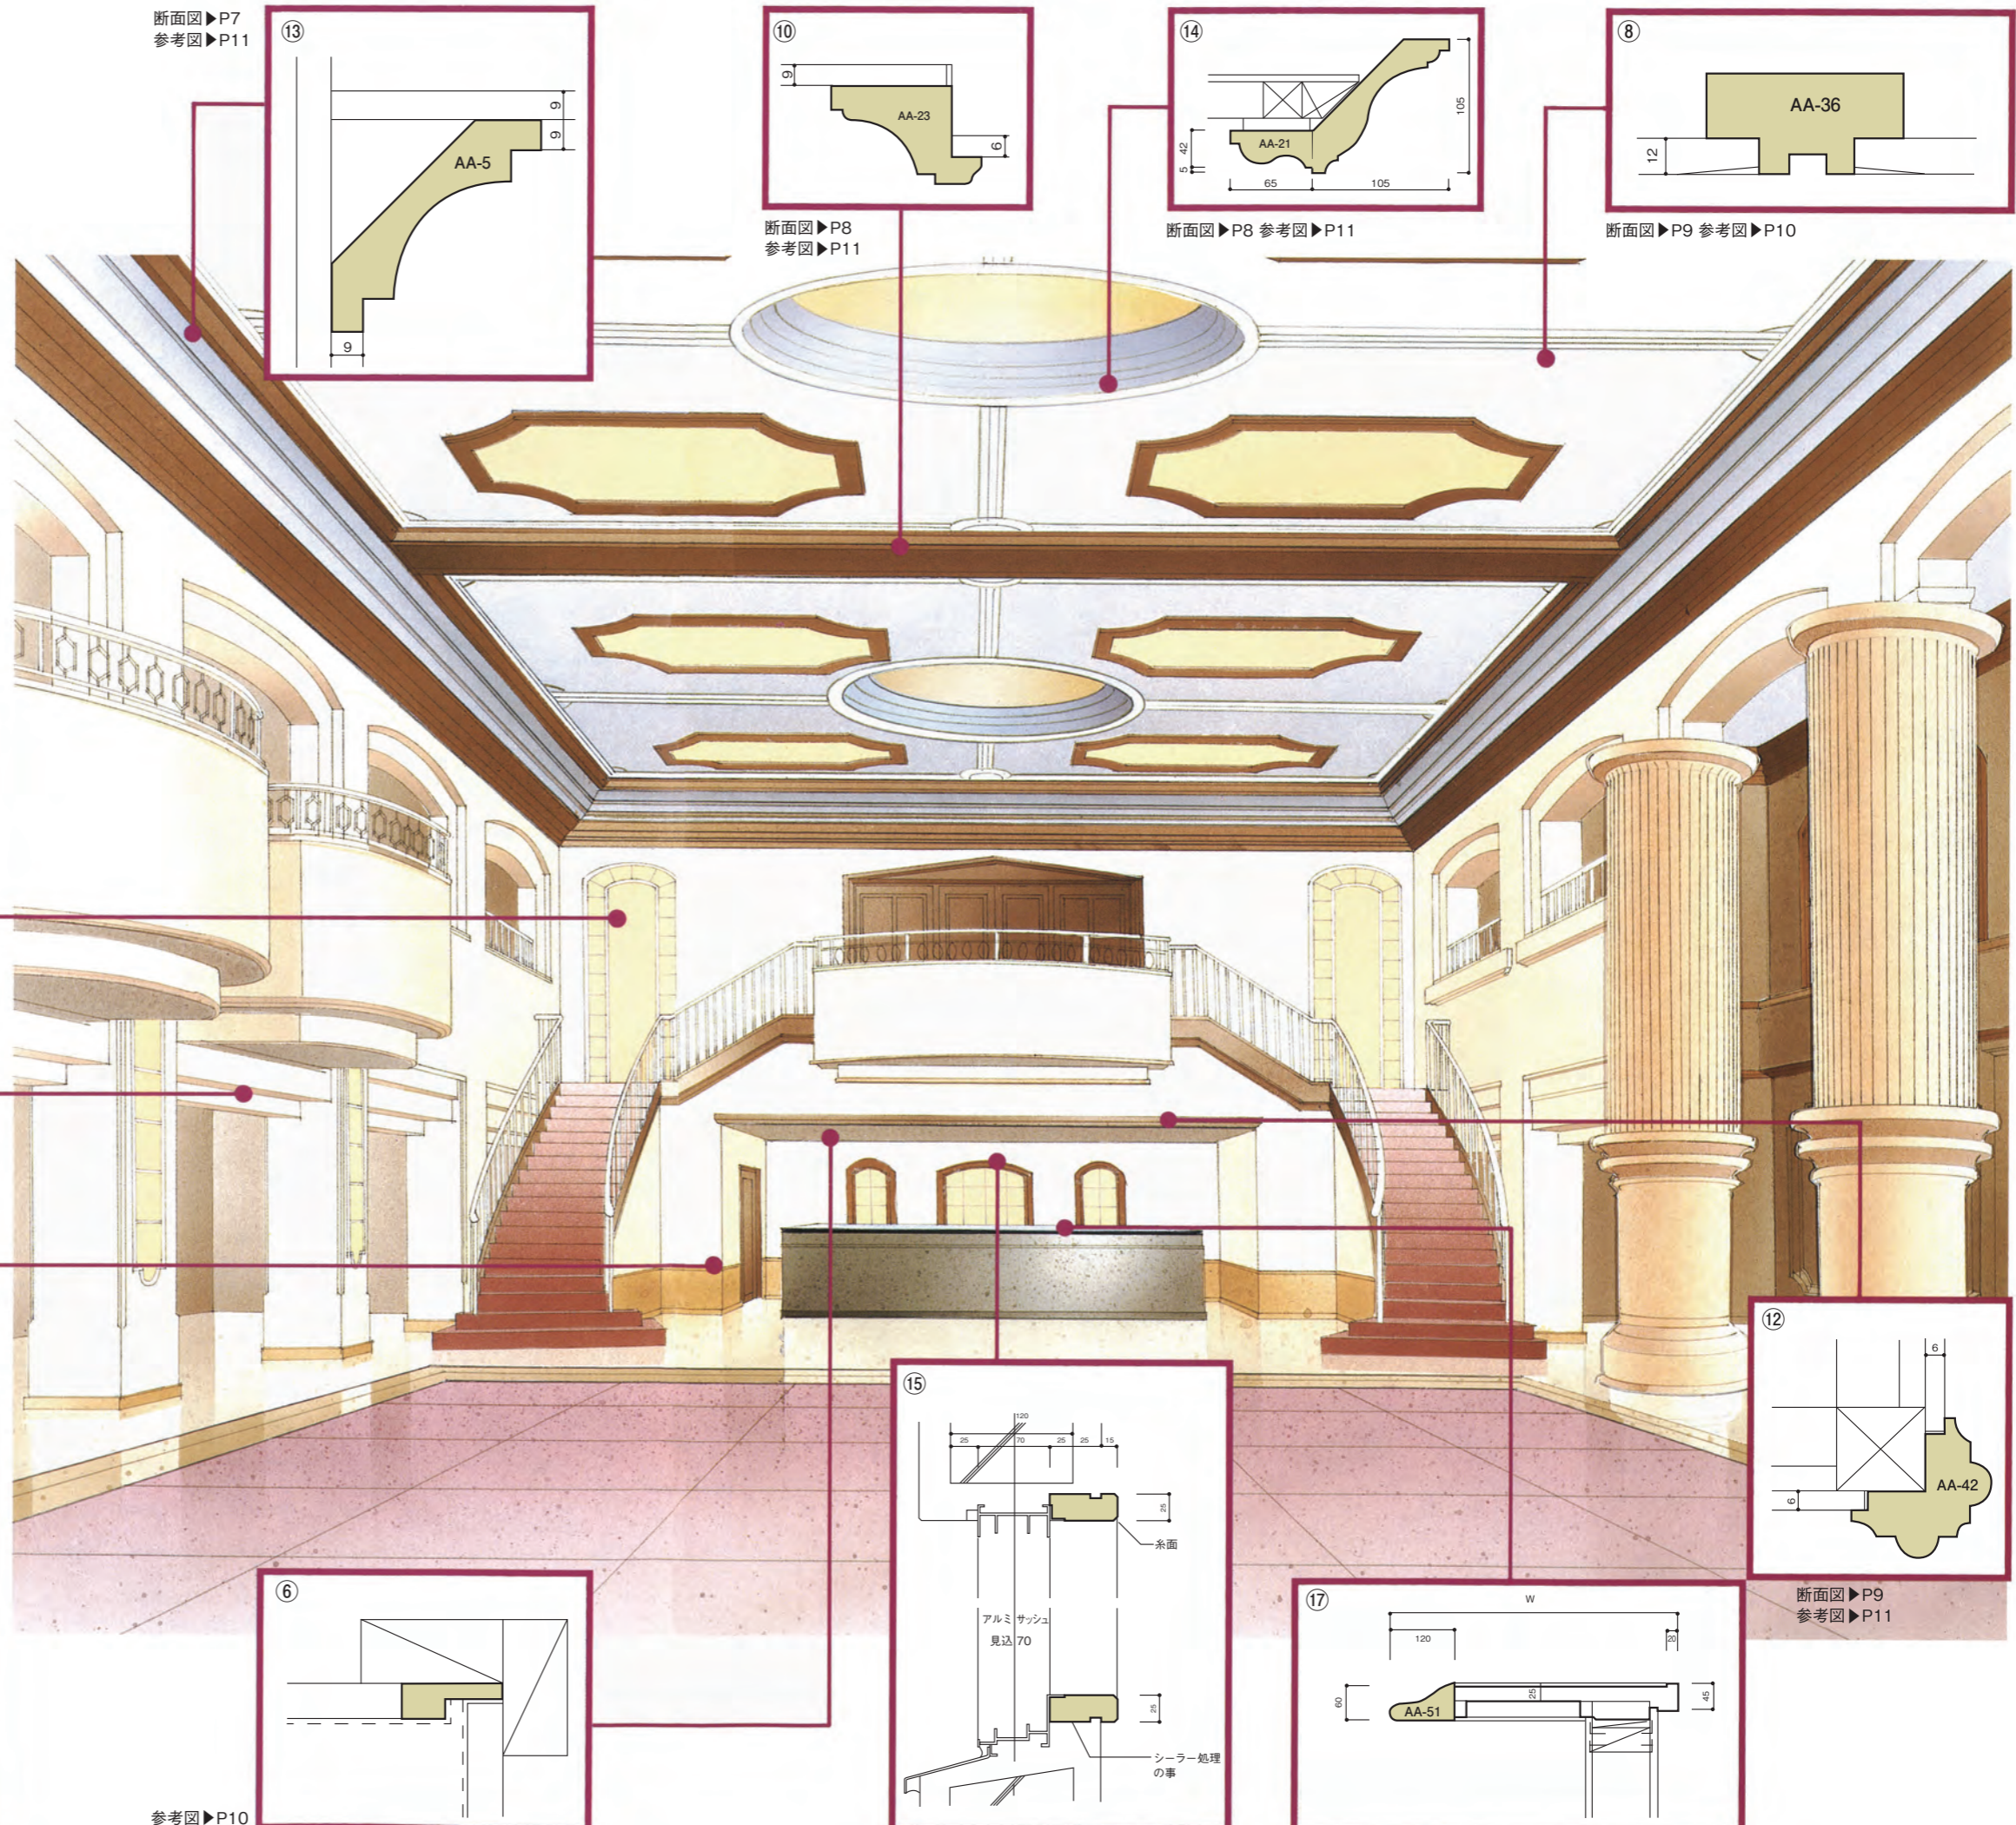

参考図▶P10

VISUALIZE

断面図▶P7
参考図▶P11