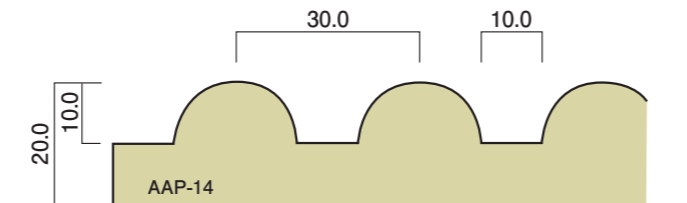

枚/18,900円 m/21,000円