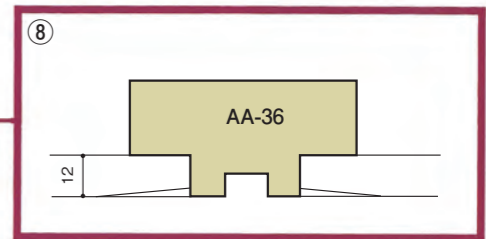

断面図	品番	サイズ	価格	頁
	AA-17	30×60	8,120	7
	AA-18	51×60	13,620	7
	AA-19	45×72	16,230	7
	AA-20	28×75	11,280	7
	AA-21	30×70	9,770	8
	AA-22	25×60	8,250	8
	AA-23	39×60	11,970	8
	AA-24	96×100	21,180	8
	AA-25	74×100	19,250	8
	AA-26	59×49	9,500	8
	AA-27	90×76	21,450	8
	AA-28	108×108	28,490	8
	AA-29	25×100	13,200	8
	AA-30	25×50	7,020	8
	AA-31	40×40	6,050	8
	AA-32	18×75	6,050	8

●長さ3m/本 ●価格はシーラー処理を含みます。

断面図	品番	サイズ	価格	頁
	AA-33	15×30	2,750	8
	AA-34	24×50	6,050	8
	AA-35	22×45	4,400	8
	AA-36	32×60	9,630	9
	AA-37	40×80	11,980	9
	AA-38	30×60	9,900	9
	AA-39	20×60	6,050	9
	AA-40	30×90	11,550	9
	AA-41	30×90	14,300	9
	AA-42	48×48	12,930	9
	AA-43	40×40	6,330	9
	AA-44	45×45	8,250	9
	AA-45	60×60	14,300	9
	AA-46	10×70	6,330	9
	AA-47	19×95	9,630	9
	AA-48	18×75	5,780	9

VISUALIZE

断面図▶P7
参考図▶P11

断面図▶P8
参考図▶P11

断面図▶P8 参考図▶P11

断面図▶P9 参考図▶P10

断面図▶P7

断面図▶P9 参考図▶P10

断面図▶P8
参考図▶P11

参考図▶P10

断面図▶P9
参考図▶P11

注)①AA-31・⑫AA-42・⑬AA-21・⑳AA-13は形状を一部変更しています。

断面図

縮尺 1/2

■ ボーダー型

断面図

縮尺 1/2