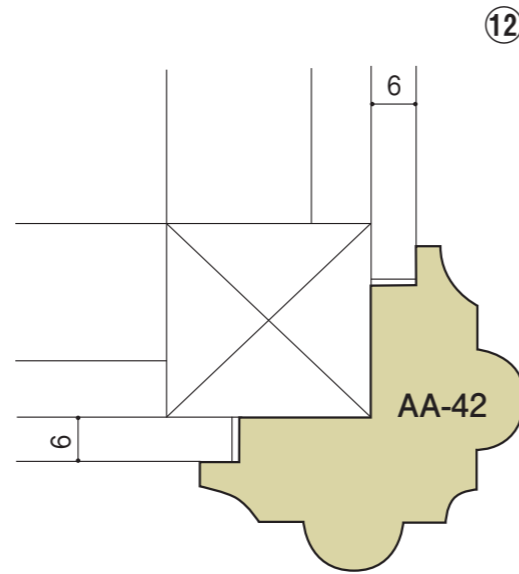

断面図	品番	サイズ	価格	頁
	AA-17	30×60	8,120	7
	AA-18	51×60	13,620	7
	AA-19	45×72	16,230	7
	AA-20	28×75	11,280	7
	AA-21	30×70	9,770	8
	AA-22	25×60	8,250	8
	AA-23	39×60	11,970	8
	AA-24	96×100	21,180	8
	AA-25	74×100	19,250	8
	AA-26	59×49	9,500	8
	AA-27	90×76	21,450	8
	AA-28	108×108	28,490	8
	AA-29	25×100	13,200	8
	AA-30	25×50	7,020	8
	AA-31	40×40	6,050	8
	AA-32	18×75	6,050	8

参考図▶P10

断面図▶P9
参考図▶P11

注)①AA-31・⑫AA-42・⑬AA-21・⑳AA-13は形状を一部変更しています。

断面図

縮尺 1/2

■ ボーダー型

断面図

縮尺 1/2

■ ボーダー型

■ コーナー型

参考図

参考図

⑨

⑩

⑪

⑫

⑬

⑭

アートエースパネル

断面図

規格サイズ：長さ3,000mm×幅300mm

※アートエースパネルとは、エースライト既成型
リブパネルの略称です。

枚/14,400円 m/16,000円

枚/14,400円 m/16,000円