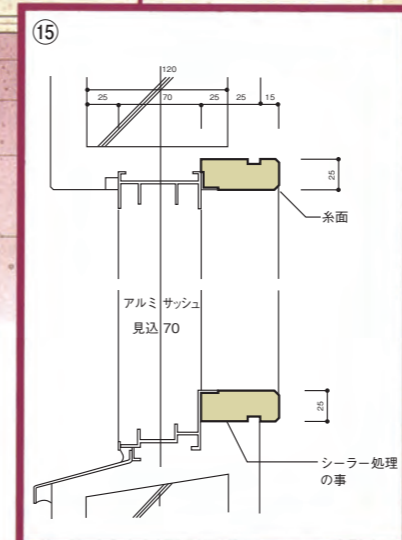

●長さ3m/本 ●価格はシーラー処理を含みます。

断面図	品番	サイズ	価格	頁
	AA-33	15×30	2,750	8
	AA-34	24×50	6,050	8
	AA-35	22×45	4,400	8
	AA-36	32×60	9,630	9
	AA-37	40×80	11,980	9
	AA-38	30×60	9,900	9
	AA-39	20×60	6,050	9
	AA-40	30×90	11,550	9
	AA-41	30×90	14,300	9
	AA-42	48×48	12,930	9
	AA-43	40×40	6,330	9
	AA-44	45×45	8,250	9
	AA-45	60×60	14,300	9
	AA-46	10×70	6,330	9
	AA-47	19×95	9,630	9
	AA-48	18×75	5,780	9

VISUALIZE

断面図▶P7
参考図▶P11

断面図▶P8
参考図▶P11

断面図▶P8 参考図▶P11

断面図▶P9 参考図▶P10

断面図▶P7

断面図▶P9 参考図▶P10

断面図▶P8
参考図▶P11

参考図▶P10

断面図▶P9
参考図▶P11

注)①AA-31・⑫AA-42・⑬AA-21・⑳AA-13は形状を一部変更しています。

断面図

縮尺 1/2

■ ボーダー型

断面図

縮尺 1/2