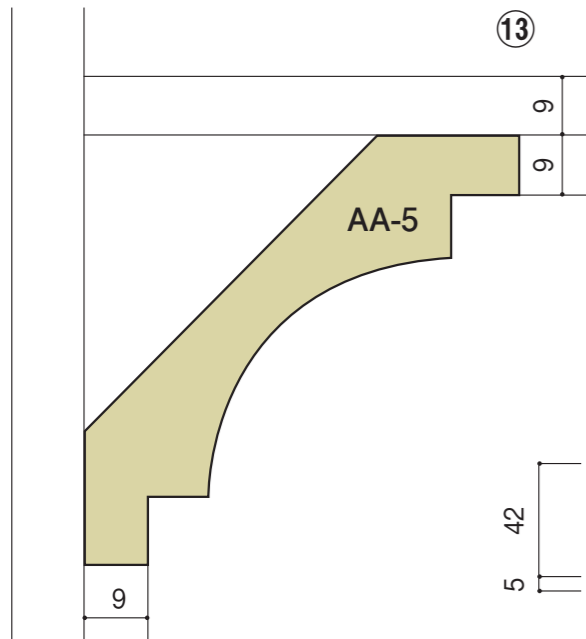

断面図	品番	サイズ	価格	頁
	AA-17	30×60	8,120	7
	AA-18	51×60	13,620	7
	AA-19	45×72	16,230	7
	AA-20	28×75	11,280	7
	AA-21	30×70	9,770	8
	AA-22	25×60	8,250	8
	AA-23	39×60	11,970	8
	AA-24	96×100	21,180	8
	AA-25	74×100	19,250	8
	AA-26	59×49	9,500	8
	AA-27	90×76	21,450	8
	AA-28	108×108	28,490	8
	AA-29	25×100	13,200	8
	AA-30	25×50	7,020	8
	AA-31	40×40	6,050	8
	AA-32	18×75	6,050	8

参考図▶P10

断面図▶P9
参考図▶P11

注)①AA-31・⑫AA-42・⑬AA-21・⑳AA-13は形状を一部変更しています。

断面図

縮尺 1/2

■ ボーダー型

断面図

縮尺 1/2

■ ボーダー型

■ コーナー型

参考図

参考図

⑨

⑩

⑪

⑫

⑬

⑭

アートエースパネル

断面図

規格サイズ：長さ3,000mm×幅300mm

※アートエースパネルとは、エースライト既成型
リブパネルの略称です。

枚/14,400円 m/16,000円

枚/14,400円 m/16,000円