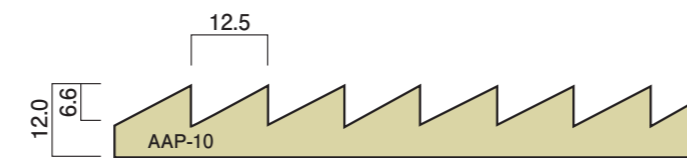

枚/14,400円 m/16,000円