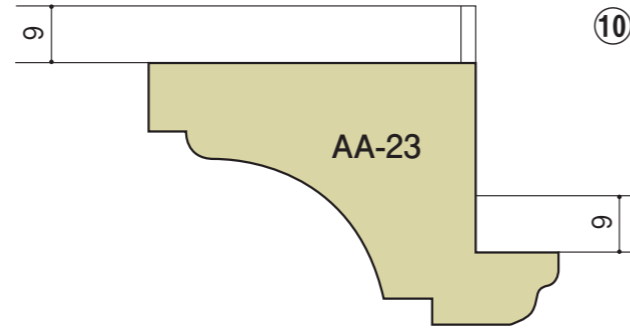

参考図▶P10

断面図▶P9
参考図▶P11

注)①AA-31・⑫AA-42・⑬AA-21・⑳AA-13は形状を一部変更しています。

断面図

縮尺 1/2

■ ボーダー型

断面図

縮尺 1/2

■ ボーダー型

■ コーナー型

参考図

参考図

⑨

⑩

⑪

⑫

⑬

⑭

アートエースパネル

断面図

規格サイズ：長さ3,000mm×幅300mm

※アートエースパネルとは、エースライト既成型
リブパネルの略称です。

枚/14,400円 m/16,000円

枚/14,400円 m/16,000円