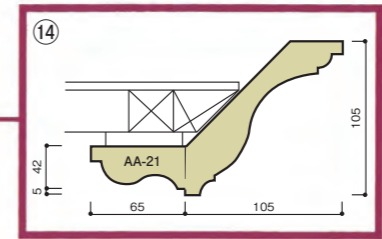

断面図	品番	サイズ	価格	頁
	AA-17	30×60	8,120	7
	AA-18	51×60	13,620	7
	AA-19	45×72	16,230	7
	AA-20	28×75	11,280	7
	AA-21	30×70	9,770	8
	AA-22	25×60	8,250	8
	AA-23	39×60	11,970	8
	AA-24	96×100	21,180	8
	AA-25	74×100	19,250	8
	AA-26	59×49	9,500	8
	AA-27	90×76	21,450	8
	AA-28	108×108	28,490	8
	AA-29	25×100	13,200	8
	AA-30	25×50	7,020	8
	AA-31	40×40	6,050	8
	AA-32	18×75	6,050	8

●長さ3m/本 ●価格はシーラー処理を含みます。

断面図	品番	サイズ	価格	頁
	AA-33	15×30	2,750	8
	AA-34	24×50	6,050	8
	AA-35	22×45	4,400	8
	AA-36	32×60	9,630	9
	AA-37	40×80	11,980	9
	AA-38	30×60	9,900	9
	AA-39	20×60	6,050	9
	AA-40	30×90	11,550	9
	AA-41	30×90	14,300	9
	AA-42	48×48	12,930	9
	AA-43	40×40	6,330	9
	AA-44	45×45	8,250	9
	AA-45	60×60	14,300	9
	AA-46	10×70	6,330	9
	AA-47	19×95	9,630	9
	AA-48	18×75	5,780	9

VISUALIZE

断面図▶P7
参考図▶P11

断面図▶P8
参考図▶P11

断面図▶P8 参考図▶P11

断面図▶P9 参考図▶P10

断面図▶P7

断面図▶P9 参考図▶P10

断面図▶P8
参考図▶P11

参考図▶P10

断面図▶P9
参考図▶P11

注)①AA-31・⑫AA-42・⑬AA-21・⑳AA-13は形状を一部変更しています。

断面図

縮尺 1/2

■ ボーダー型

断面図

縮尺 1/2