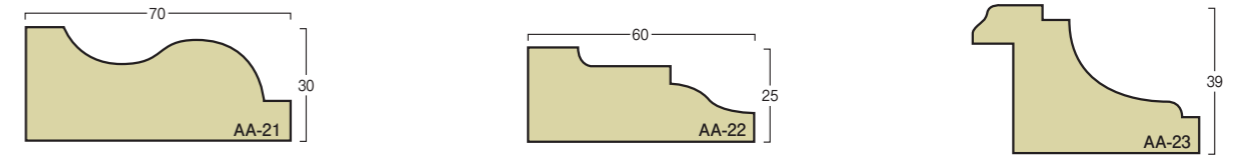

VISUALIZE

断面図▶P7
参考図▶P11

断面図▶P8
参考図▶P11

断面図▶P8 参考図▶P11

断面図▶P9 参考図▶P10

断面図▶P7

断面図▶P9 参考図▶P10

断面図▶P8
参考図▶P11

参考図▶P10

断面図▶P9
参考図▶P11

注)①AA-31・⑫AA-42・⑬AA-21・⑳AA-13は形状を一部変更しています。

断面図

縮尺 1/2

■ ボーダー型

断面図

縮尺 1/2

■ ボーダー型

■ コーナー型

参考図

参考図

⑨

⑩

⑪

⑫

⑬

⑭

アートエースパネル

断面図

規格サイズ：長さ3,000mm×幅300mm

※アートエースパネルとは、エースライト既成型
リブパネルの略称です。

枚/14,400円 m/16,000円

枚/14,400円 m/16,000円