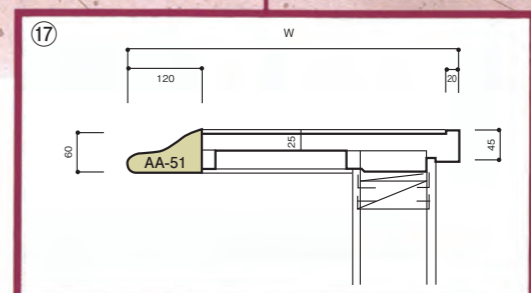

断面図	品番	サイズ	価格	頁
	AA-17	30×60	8,120	7
	AA-18	51×60	13,620	7
	AA-19	45×72	16,230	7
	AA-20	28×75	11,280	7
	AA-21	30×70	9,770	8
	AA-22	25×60	8,250	8
	AA-23	39×60	11,970	8
	AA-24	96×100	21,180	8
	AA-25	74×100	19,250	8
	AA-26	59×49	9,500	8
	AA-27	90×76	21,450	8
	AA-28	108×108	28,490	8
	AA-29	25×100	13,200	8
	AA-30	25×50	7,020	8
	AA-31	40×40	6,050	8
	AA-32	18×75	6,050	8

●長さ3m/本 ●価格はシーラー処理を含みます。

断面図	品番	サイズ	価格	頁
	AA-33	15×30	2,750	8
	AA-34	24×50	6,050	8
	AA-35	22×45	4,400	8
	AA-36	32×60	9,630	9
	AA-37	40×80	11,980	9
	AA-38	30×60	9,900	9
	AA-39	20×60	6,050	9
	AA-40	30×90	11,550	9
	AA-41	30×90	14,300	9
	AA-42	48×48	12,930	9
	AA-43	40×40	6,330	9
	AA-44	45×45	8,250	9
	AA-45	60×60	14,300	9
	AA-46	10×70	6,330	9
	AA-47	19×95	9,630	9
	AA-48	18×75	5,780	9

VISUALIZE

断面図▶P7
参考図▶P11

断面図▶P8
参考図▶P11

断面図▶P8 参考図▶P11

断面図▶P9 参考図▶P10

断面図▶P7

断面図▶P9 参考図▶P10

断面図▶P8
参考図▶P11

参考図▶P10

断面図▶P9
参考図▶P11

注)①AA-31・⑫AA-42・⑬AA-21・⑳AA-13は形状を一部変更しています。

断面図

縮尺 1/2

■ ボーダー型

断面図

縮尺 1/2