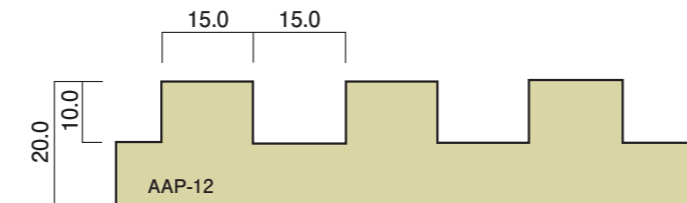

■ ボーダー型

■ コーナー型

参考図

参考図

⑨

⑩

⑪

⑫

⑬

⑭

アートエースパネル

断面図

規格サイズ：長さ3,000mm×幅300mm

※アートエースパネルとは、エースライト既成型
リブパネルの略称です。

枚/14,400円 m/16,000円

枚/14,400円 m/16,000円

枚/14,400円 m/16,000円

枚/14,400円 m/16,000円

枚/14,400円 m/16,000円

枚/14,400円 m/16,000円

枚/14,400円 m/16,000円

枚/18,900円 m/21,000円

枚/14,400円 m/16,000円

枚/18,900円 m/21,000円