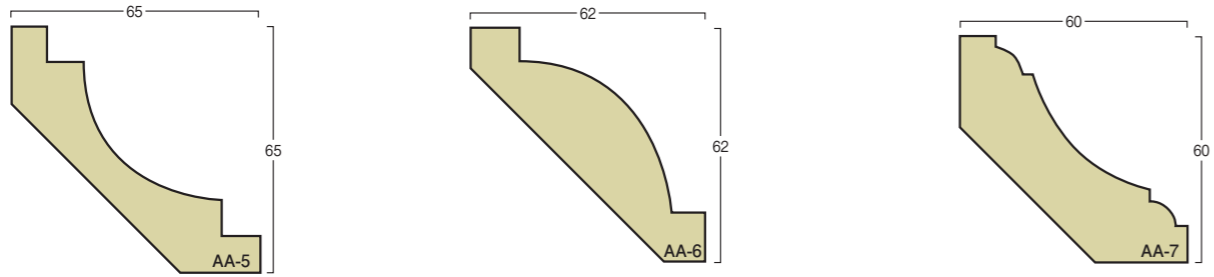

VISUALIZE

断面図▶P7
参考図▶P11

断面図▶P8
参考図▶P11

断面図▶P8 参考図▶P11

断面図▶P9 参考図▶P10

断面図▶P7

断面図▶P9 参考図▶P10

断面図▶P8
参考図▶P11

参考図▶P10

断面図▶P9
参考図▶P11

注)①AA-31・⑫AA-42・⑬AA-21・⑳AA-13は形状を一部変更しています。

断面図

縮尺 1/2

■ ボーダー型

断面図

縮尺 1/2

■ ボーダー型

■ コーナー型

参考図

参考図

⑨

⑩

⑪

⑫

⑬

⑭

アートエースパネル

断面図

規格サイズ：長さ3,000mm×幅300mm

※アートエースパネルとは、エースライト既成型
リブパネルの略称です。

枚/14,400円 m/16,000円

枚/14,400円 m/16,000円