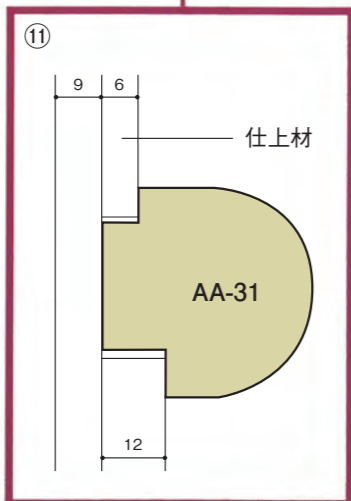

断面図	品番	サイズ	価格	頁
	AA-17	30×60	8,120	7
	AA-18	51×60	13,620	7
	AA-19	45×72	16,230	7
	AA-20	28×75	11,280	7
	AA-21	30×70	9,770	8
	AA-22	25×60	8,250	8
	AA-23	39×60	11,970	8
	AA-24	96×100	21,180	8
	AA-25	74×100	19,250	8
	AA-26	59×49	9,500	8
	AA-27	90×76	21,450	8
	AA-28	108×108	28,490	8
	AA-29	25×100	13,200	8
	AA-30	25×50	7,020	8
	AA-31	40×40	6,050	8
	AA-32	18×75	6,050	8

●長さ3m/本 ●価格はシーラー処理を含みます。

断面図	品番	サイズ	価格	頁
	AA-33	15×30	2,750	8
	AA-34	24×50	6,050	8
	AA-35	22×45	4,400	8
	AA-36	32×60	9,630	9
	AA-37	40×80	11,980	9
	AA-38	30×60	9,900	9
	AA-39	20×60	6,050	9
	AA-40	30×90	11,550	9
	AA-41	30×90	14,300	9
	AA-42	48×48	12,930	9
	AA-43	40×40	6,330	9
	AA-44	45×45	8,250	9
	AA-45	60×60	14,300	9
	AA-46	10×70	6,330	9
	AA-47	19×95	9,630	9
	AA-48	18×75	5,780	9

VISUALIZE

断面図▶P7
参考図▶P11

断面図▶P8
参考図▶P11

断面図▶P8 参考図▶P11

断面図▶P9 参考図▶P10

断面図▶P7

断面図▶P9 参考図▶P10

断面図▶P8
参考図▶P11

参考図▶P10

断面図▶P9
参考図▶P11

注)①AA-31・⑫AA-42・⑬AA-21・⑳AA-13は形状を一部変更しています。

断面図

縮尺 1/2

■ ボーダー型

断面図

縮尺 1/2