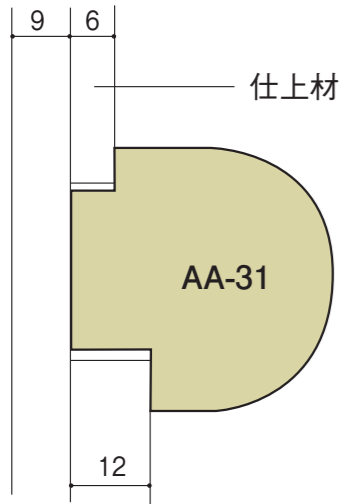

断面図	品番	サイズ	価格	頁
	AA-17	30×60	8,120	7
	AA-18	51×60	13,620	7
	AA-19	45×72	16,230	7
	AA-20	28×75	11,280	7
	AA-21	30×70	9,770	8
	AA-22	25×60	8,250	8
	AA-23	39×60	11,970	8
	AA-24	96×100	21,180	8
	AA-25	74×100	19,250	8
	AA-26	59×49	9,500	8
	AA-27	90×76	21,450	8
	AA-28	108×108	28,490	8
	AA-29	25×100	13,200	8
	AA-30	25×50	7,020	8
	AA-31	40×40	6,050	8
	AA-32	18×75	6,050	8

参考図▶P10

断面図▶P9
参考図▶P11

注)①AA-31・⑫AA-42・⑬AA-21・⑳AA-13は形状を一部変更しています。

断面図

縮尺 1/2

■ ボーダー型

断面図

縮尺 1/2

■ ボーダー型

■ コーナー型

参考図

参考図

⑨

⑩

⑪

⑫

⑬

⑭

アートエースパネル

断面図

規格サイズ：長さ3,000mm×幅300mm

※アートエースパネルとは、エースライト既成型
リブパネルの略称です。

枚/14,400円 m/16,000円

枚/14,400円 m/16,000円