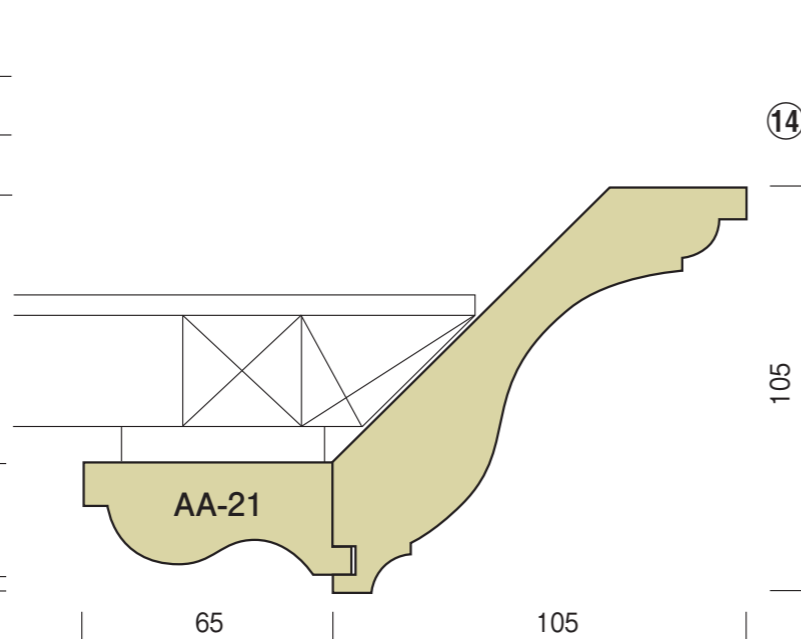

断面図	品番	サイズ	価格	頁
	AA-17	30×60	8,120	7
	AA-18	51×60	13,620	7
	AA-19	45×72	16,230	7
	AA-20	28×75	11,280	7
	AA-21	30×70	9,770	8
	AA-22	25×60	8,250	8
	AA-23	39×60	11,970	8
	AA-24	96×100	21,180	8
	AA-25	74×100	19,250	8
	AA-26	59×49	9,500	8
	AA-27	90×76	21,450	8
	AA-28	108×108	28,490	8
	AA-29	25×100	13,200	8
	AA-30	25×50	7,020	8
	AA-31	40×40	6,050	8
	AA-32	18×75	6,050	8

参考図▶P10

断面図▶P9
参考図▶P11

注)①AA-31・⑫AA-42・⑬AA-21・⑳AA-13は形状を一部変更しています。

断面図

縮尺 1/2

■ ボーダー型

断面図

縮尺 1/2

■ ボーダー型

■ コーナー型

参考図

参考図

⑨

⑩

⑪

⑫

⑬

⑭

アートエースパネル

断面図

規格サイズ：長さ3,000mm×幅300mm

※アートエースパネルとは、エースライト既成型
リブパネルの略称です。

枚/14,400円 m/16,000円

枚/14,400円 m/16,000円