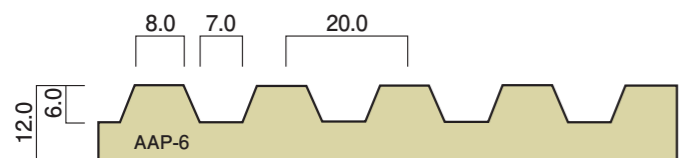

■ ボーダー型

■ コーナー型

参考図

参考図

⑨

⑩

⑪

⑫

⑬

⑭

アートエースパネル

断面図

規格サイズ：長さ3,000mm×幅300mm

※アートエースパネルとは、エースライト既成型
リブパネルの略称です。

枚/14,400円 m/16,000円

枚/14,400円 m/16,000円

枚/14,400円 m/16,000円

枚/14,400円 m/16,000円

枚/14,400円 m/16,000円

枚/14,400円 m/16,000円

枚/14,400円 m/16,000円

枚/18,900円 m/21,000円

枚/14,400円 m/16,000円

枚/18,900円 m/21,000円