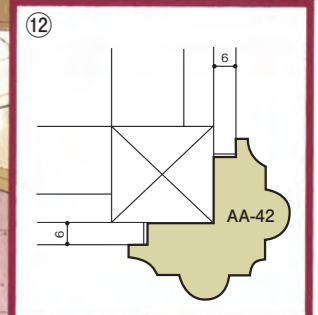

断面図	品番	サイズ	価格	頁
	AA-17	30×60	8,120	7
	AA-18	51×60	13,620	7
	AA-19	45×72	16,230	7
	AA-20	28×75	11,280	7
	AA-21	30×70	9,770	8
	AA-22	25×60	8,250	8
	AA-23	39×60	11,970	8
	AA-24	96×100	21,180	8
	AA-25	74×100	19,250	8
	AA-26	59×49	9,500	8
	AA-27	90×76	21,450	8
	AA-28	108×108	28,490	8
	AA-29	25×100	13,200	8
	AA-30	25×50	7,020	8
	AA-31	40×40	6,050	8
	AA-32	18×75	6,050	8

●長さ3m/本 ●価格はシーラー処理を含みます。

断面図	品番	サイズ	価格	頁
	AA-33	15×30	2,750	8
	AA-34	24×50	6,050	8
	AA-35	22×45	4,400	8
	AA-36	32×60	9,630	9
	AA-37	40×80	11,980	9
	AA-38	30×60	9,900	9
	AA-39	20×60	6,050	9
	AA-40	30×90	11,550	9
	AA-41	30×90	14,300	9
	AA-42	48×48	12,930	9
	AA-43	40×40	6,330	9
	AA-44	45×45	8,250	9
	AA-45	60×60	14,300	9
	AA-46	10×70	6,330	9
	AA-47	19×95	9,630	9
	AA-48	18×75	5,780	9

VISUALIZE

断面図▶P7
参考図▶P11

断面図▶P8
参考図▶P11

断面図▶P8 参考図▶P11

断面図▶P9 参考図▶P10

断面図▶P7

断面図▶P9 参考図▶P10

断面図▶P8
参考図▶P11

参考図▶P10

断面図▶P9
参考図▶P11

注)①AA-31・⑫AA-42・⑬AA-21・⑳AA-13は形状を一部変更しています。

断面図

縮尺 1/2

■ ボーダー型

断面図

縮尺 1/2