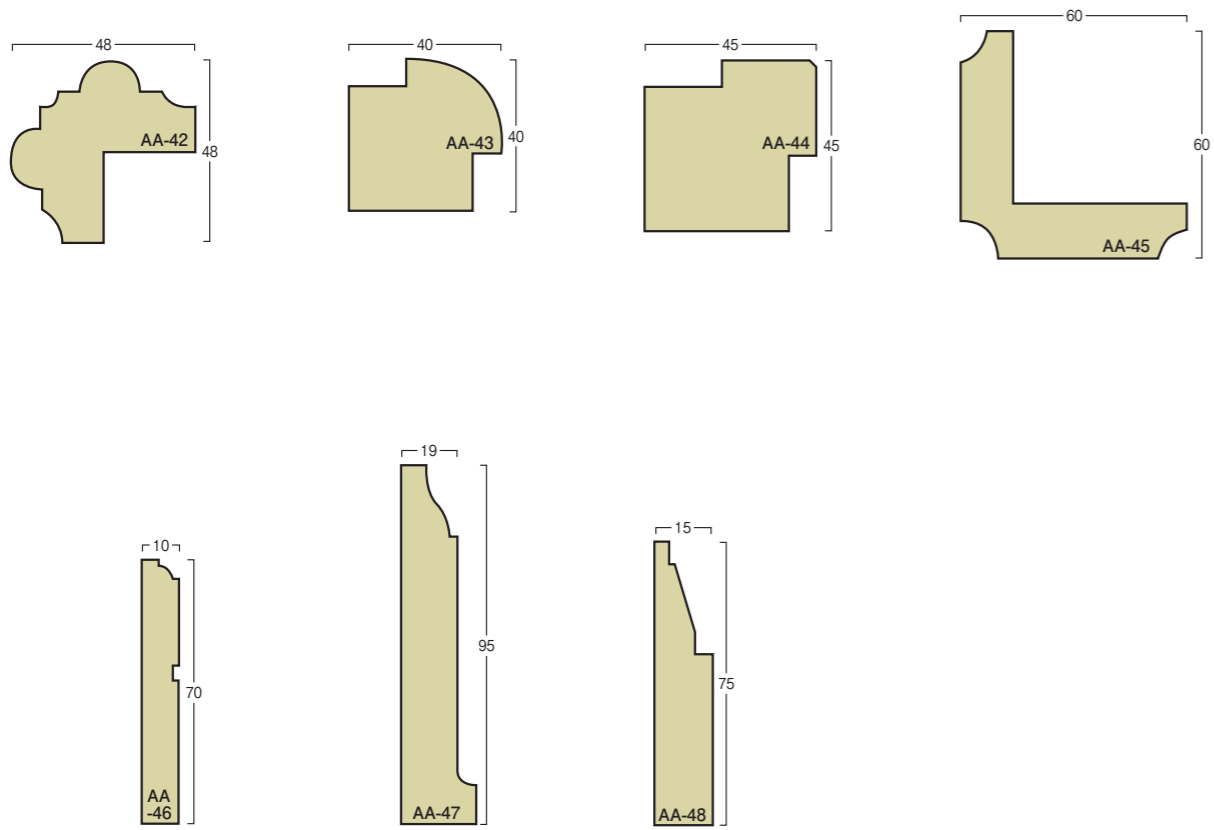

VISUALIZE

断面図▶P7
参考図▶P11

断面図▶P8
参考図▶P11

断面図▶P8 参考図▶P11

断面図▶P9 参考図▶P10

断面図▶P7

断面図▶P9 参考図▶P10

断面図▶P8
参考図▶P11

参考図▶P10

断面図▶P9
参考図▶P11

注)①AA-31・⑫AA-42・⑬AA-21・⑳AA-13は形状を一部変更しています。

断面図

縮尺 1/2

■ ボーダー型

断面図

縮尺 1/2

■ ボーダー型

■ コーナー型

参考図

参考図

⑨

⑩

⑪

⑫

⑬

⑭

アートエースパネル

断面図

規格サイズ：長さ3,000mm×幅300mm

※アートエースパネルとは、エースライト既成型
リブパネルの略称です。

枚/14,400円 m/16,000円

枚/14,400円 m/16,000円