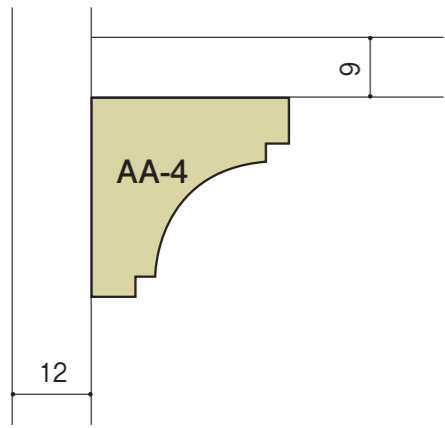

断面図	品番	サイズ	価格	頁
	AA-17	30×60	8,120	7
	AA-18	51×60	13,620	7
	AA-19	45×72	16,230	7
	AA-20	28×75	11,280	7
	AA-21	30×70	9,770	8
	AA-22	25×60	8,250	8
	AA-23	39×60	11,970	8
	AA-24	96×100	21,180	8
	AA-25	74×100	19,250	8
	AA-26	59×49	9,500	8
	AA-27	90×76	21,450	8
	AA-28	108×108	28,490	8
	AA-29	25×100	13,200	8
	AA-30	25×50	7,020	8
	AA-31	40×40	6,050	8
	AA-32	18×75	6,050	8

参考図▶P10

断面図▶P9
参考図▶P11

注)①AA-31・⑫AA-42・⑬AA-21・⑳AA-13は形状を一部変更しています。

断面図

縮尺 1/2

■ ボーダー型

断面図

縮尺 1/2

■ ボーダー型

■ コーナー型

参考図

参考図

⑨

⑩

⑪

⑫

⑬

⑭

アートエースパネル

断面図

規格サイズ：長さ3,000mm×幅300mm

※アートエースパネルとは、エースライト既成型
リブパネルの略称です。

枚/14,400円 m/16,000円

枚/14,400円 m/16,000円