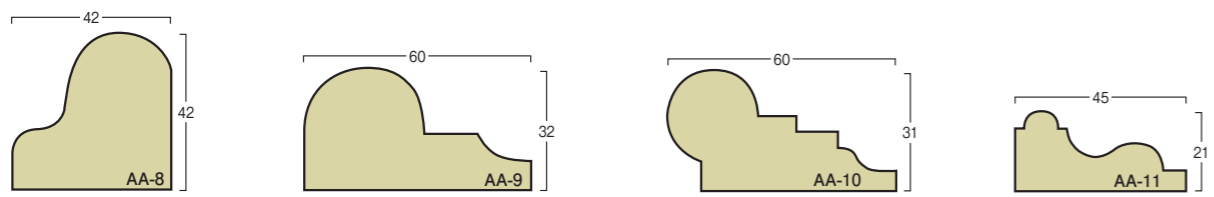

VISUALIZE

断面図▶P7
参考図▶P11

断面図▶P8
参考図▶P11

断面図▶P8 参考図▶P11

断面図▶P9 参考図▶P10

断面図▶P7

断面図▶P9 参考図▶P10

断面図▶P8
参考図▶P11

参考図▶P10

断面図▶P9
参考図▶P11

注)①AA-31・⑫AA-42・⑬AA-21・⑳AA-13は形状を一部変更しています。

断面図

縮尺 1/2

■ ボーダー型

断面図

縮尺 1/2

■ ボーダー型

■ コーナー型

参考図

参考図

⑨

⑩

⑪

⑫

⑬

⑭

アートエースパネル

断面図

規格サイズ：長さ3,000mm×幅300mm

※アートエースパネルとは、エースライト既成型
リブパネルの略称です。

枚/14,400円 m/16,000円

枚/14,400円 m/16,000円