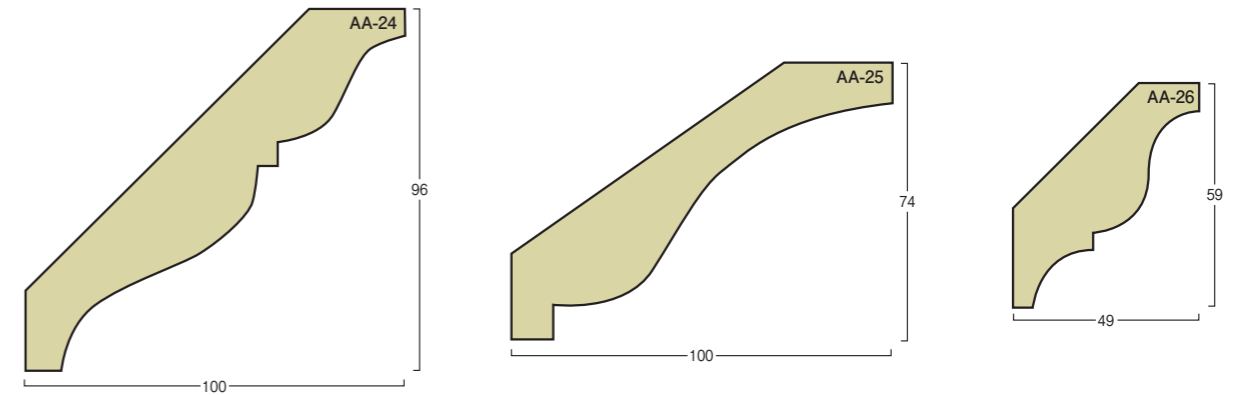

VISUALIZE

断面図▶P7
参考図▶P11

断面図▶P8
参考図▶P11

断面図▶P8 参考図▶P11

断面図▶P9 参考図▶P10

断面図▶P7

断面図▶P9 参考図▶P10

断面図▶P8
参考図▶P11

参考図▶P10

断面図▶P9
参考図▶P11

注)①AA-31・⑫AA-42・⑬AA-21・⑳AA-13は形状を一部変更しています。

断面図

縮尺 1/2

■ ボーダー型

断面図

縮尺 1/2

■ ボーダー型

■ コーナー型

参考図

参考図

⑨

⑩

⑪

⑫

⑬

⑭

アートエースパネル

断面図

規格サイズ：長さ3,000mm×幅300mm

※アートエースパネルとは、エースライト既成型
リブパネルの略称です。

枚/14,400円 m/16,000円

枚/14,400円 m/16,000円