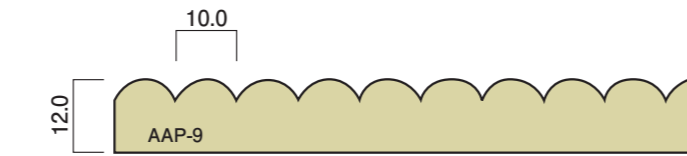

■ ボーダー型

■ コーナー型

参考図

参考図

⑨

⑩

⑪

⑫

⑬

⑭

アートエースパネル

断面図

規格サイズ：長さ3,000mm×幅300mm

※アートエースパネルとは、エースライト既成型
リブパネルの略称です。

枚/14,400円 m/16,000円

枚/14,400円 m/16,000円

枚/14,400円 m/16,000円

枚/14,400円 m/16,000円

枚/14,400円 m/16,000円

枚/14,400円 m/16,000円

枚/14,400円 m/16,000円

枚/18,900円 m/21,000円

枚/14,400円 m/16,000円

枚/18,900円 m/21,000円