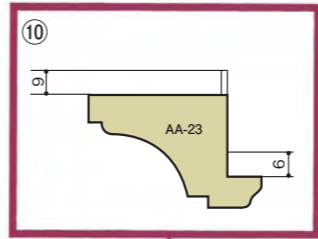

断面図▶P8
参考図▶P11