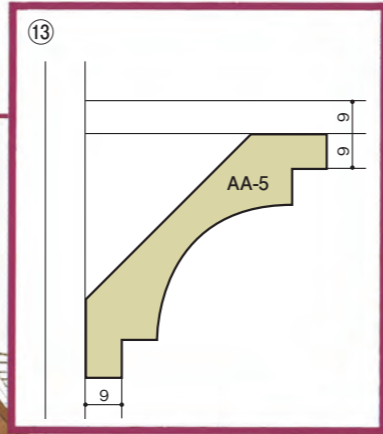

断面図▶P7
参考図▶P11