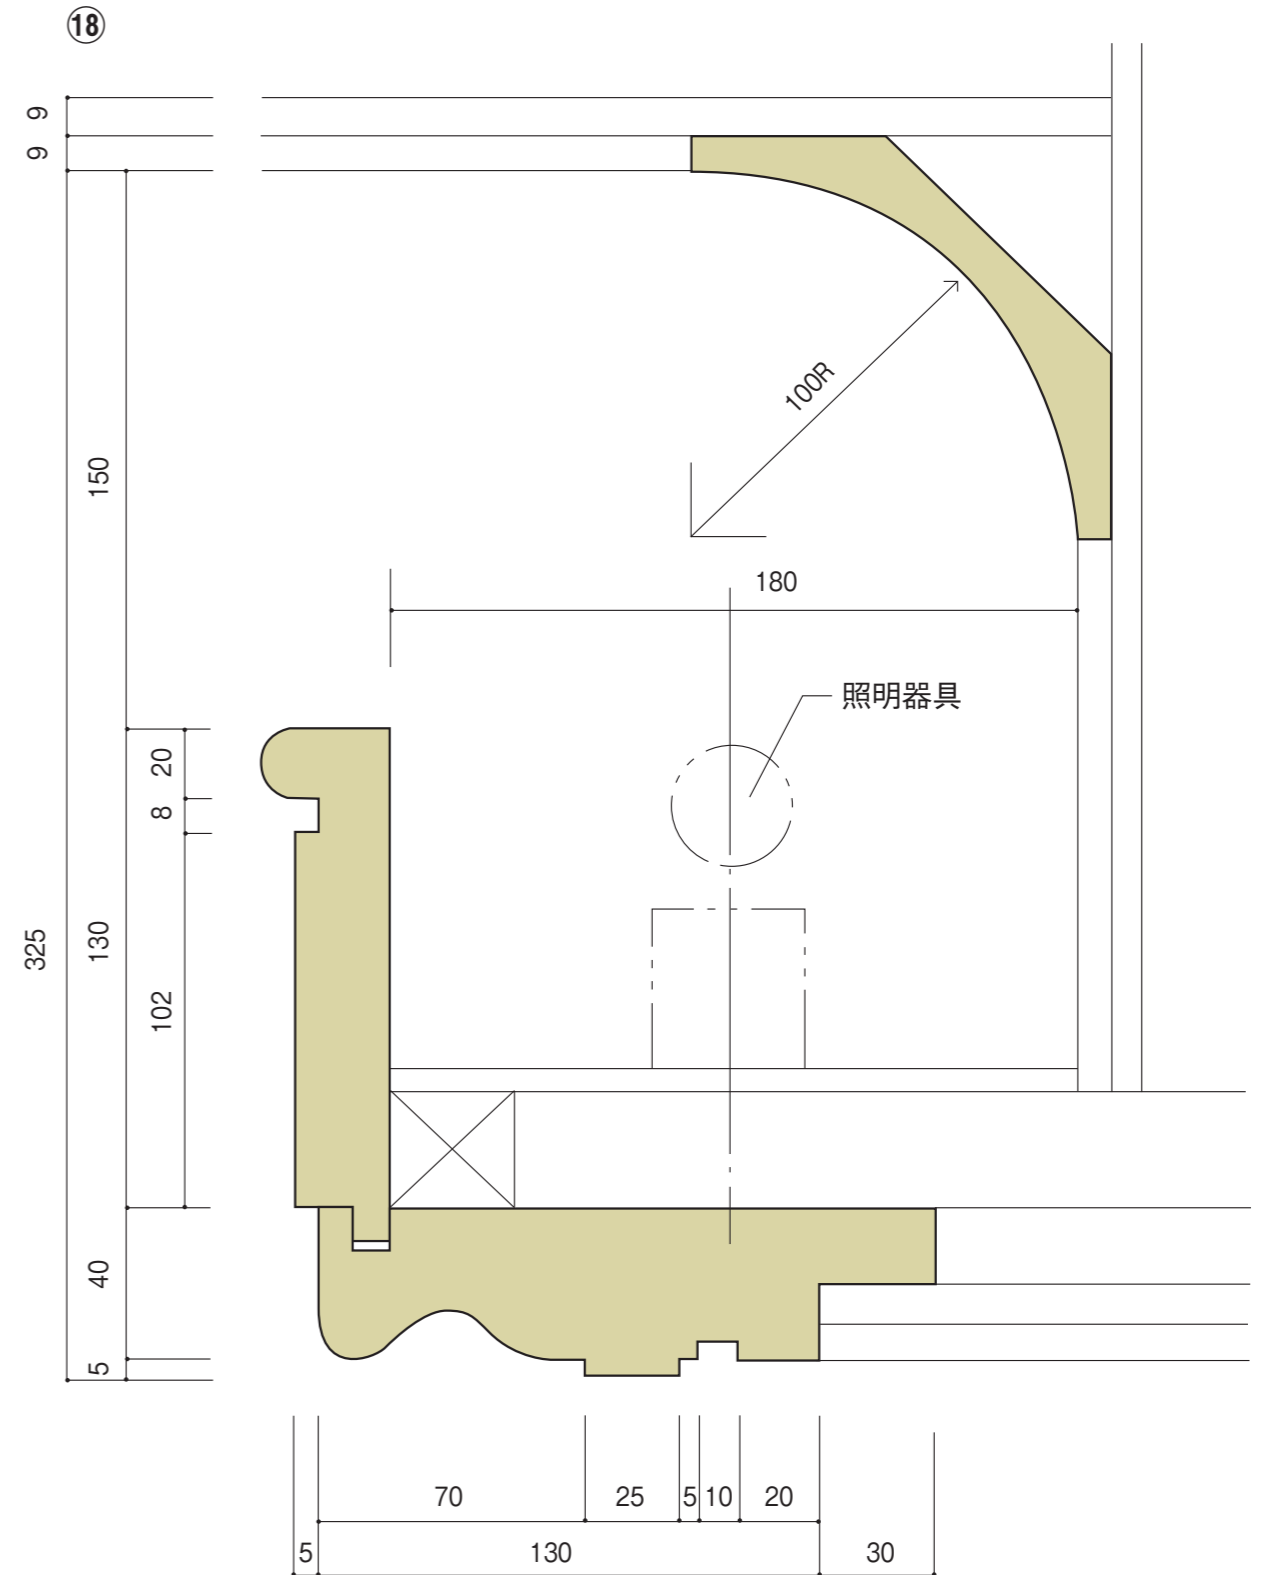

断面図	品番	サイズ	価格	頁
	AA-17	30×60	8,120	7
	AA-18	51×60	13,620	7
	AA-19	45×72	16,230	7
	AA-20	28×75	11,280	7
	AA-21	30×70	9,770	8
	AA-22	25×60	8,250	8
	AA-23	39×60	11,970	8
	AA-24	96×100	21,180	8
	AA-25	74×100	19,250	8
	AA-26	59×49	9,500	8
	AA-27	90×76	21,450	8
	AA-28	108×108	28,490	8
	AA-29	25×100	13,200	8
	AA-30	25×50	7,020	8
	AA-31	40×40	6,050	8
	AA-32	18×75	6,050	8

参考図▶P10

断面図▶P9
参考図▶P11

注)①AA-31・⑫AA-42・⑬AA-21・⑳AA-13は形状を一部変更しています。

断面図

縮尺 1/2

■ ボーダー型

断面図

縮尺 1/2

■ ボーダー型

■ コーナー型

参考図

参考図

⑨

⑩

⑪

⑫

⑬

⑭

アートエースパネル

断面図

規格サイズ：長さ3,000mm×幅300mm

※アートエースパネルとは、エースライト既成型
リブパネルの略称です。

枚/14,400円 m/16,000円

枚/14,400円 m/16,000円