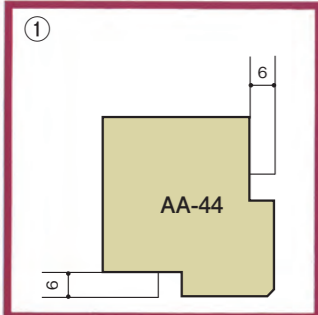

断面図	品番	サイズ	価格	頁
	AA-17	30×60	8,120	7
	AA-18	51×60	13,620	7
	AA-19	45×72	16,230	7
	AA-20	28×75	11,280	7
	AA-21	30×70	9,770	8
	AA-22	25×60	8,250	8
	AA-23	39×60	11,970	8
	AA-24	96×100	21,180	8
	AA-25	74×100	19,250	8
	AA-26	59×49	9,500	8
	AA-27	90×76	21,450	8
	AA-28	108×108	28,490	8
	AA-29	25×100	13,200	8
	AA-30	25×50	7,020	8
	AA-31	40×40	6,050	8
	AA-32	18×75	6,050	8

●長さ3m/本 ●価格はシーラー処理を含みます。

断面図	品番	サイズ	価格	頁
	AA-33	15×30	2,750	8
	AA-34	24×50	6,050	8
	AA-35	22×45	4,400	8
	AA-36	32×60	9,630	9
	AA-37	40×80	11,980	9
	AA-38	30×60	9,900	9
	AA-39	20×60	6,050	9
	AA-40	30×90	11,550	9
	AA-41	30×90	14,300	9
	AA-42	48×48	12,930	9
	AA-43	40×40	6,330	9
	AA-44	45×45	8,250	9
	AA-45	60×60	14,300	9
	AA-46	10×70	6,330	9
	AA-47	19×95	9,630	9
	AA-48	18×75	5,780	9

VISUALIZE

断面図▶P7
参考図▶P11

断面図▶P8
参考図▶P11

断面図▶P8 参考図▶P11

断面図▶P9 参考図▶P10

断面図▶P7

断面図▶P9 参考図▶P10

断面図▶P8
参考図▶P11

参考図▶P10

断面図▶P9
参考図▶P11

注)①AA-31・⑫AA-42・⑬AA-21・⑳AA-13は形状を一部変更しています。

断面図

縮尺 1/2

■ ボーダー型

断面図

縮尺 1/2