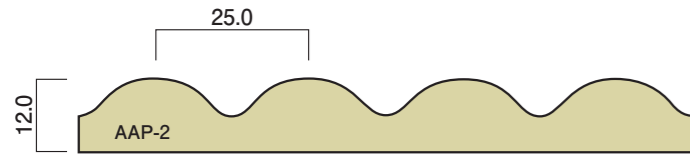

■ ボーダー型

■ コーナー型

参考図

参考図

⑨

⑩

⑪

⑫

⑬

⑭

アートエースパネル

断面図

規格サイズ：長さ3,000mm×幅300mm

※アートエースパネルとは、エースライト既成型
リブパネルの略称です。

枚/14,400円 m/16,000円

枚/14,400円 m/16,000円

枚/14,400円 m/16,000円

枚/14,400円 m/16,000円

枚/14,400円 m/16,000円

枚/14,400円 m/16,000円

枚/14,400円 m/16,000円

枚/18,900円 m/21,000円

枚/14,400円 m/16,000円

枚/18,900円 m/21,000円