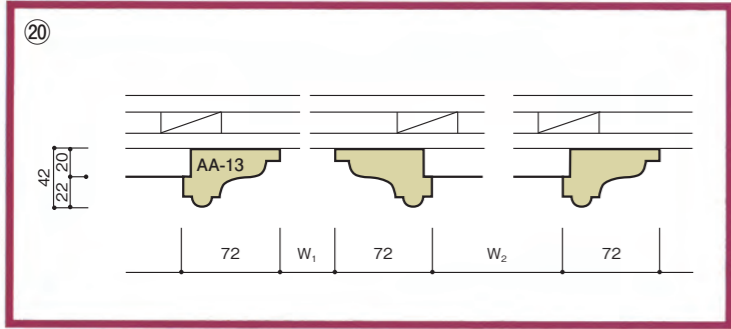

●長さ3m/本 ●価格はシーラー処理を含みます。

断面図	品番	サイズ	価格	頁
	AA-33	15×30	2,750	8
	AA-34	24×50	6,050	8
	AA-35	22×45	4,400	8
	AA-36	32×60	9,630	9
	AA-37	40×80	11,980	9
	AA-38	30×60	9,900	9
	AA-39	20×60	6,050	9
	AA-40	30×90	11,550	9
	AA-41	30×90	14,300	9
	AA-42	48×48	12,930	9
	AA-43	40×40	6,330	9
	AA-44	45×45	8,250	9
	AA-45	60×60	14,300	9
	AA-46	10×70	6,330	9
	AA-47	19×95	9,630	9
	AA-48	18×75	5,780	9

VISUALIZE

断面図▶P7
参考図▶P11

断面図▶P8
参考図▶P11

断面図▶P8 参考図▶P11

断面図▶P9 参考図▶P10

断面図▶P7

断面図▶P9 参考図▶P10

断面図▶P8
参考図▶P11

参考図▶P10

断面図▶P9
参考図▶P11

注)①AA-31・⑫AA-42・⑬AA-21・⑳AA-13は形状を一部変更しています。

断面図

縮尺 1/2

■ ボーダー型

断面図

縮尺 1/2