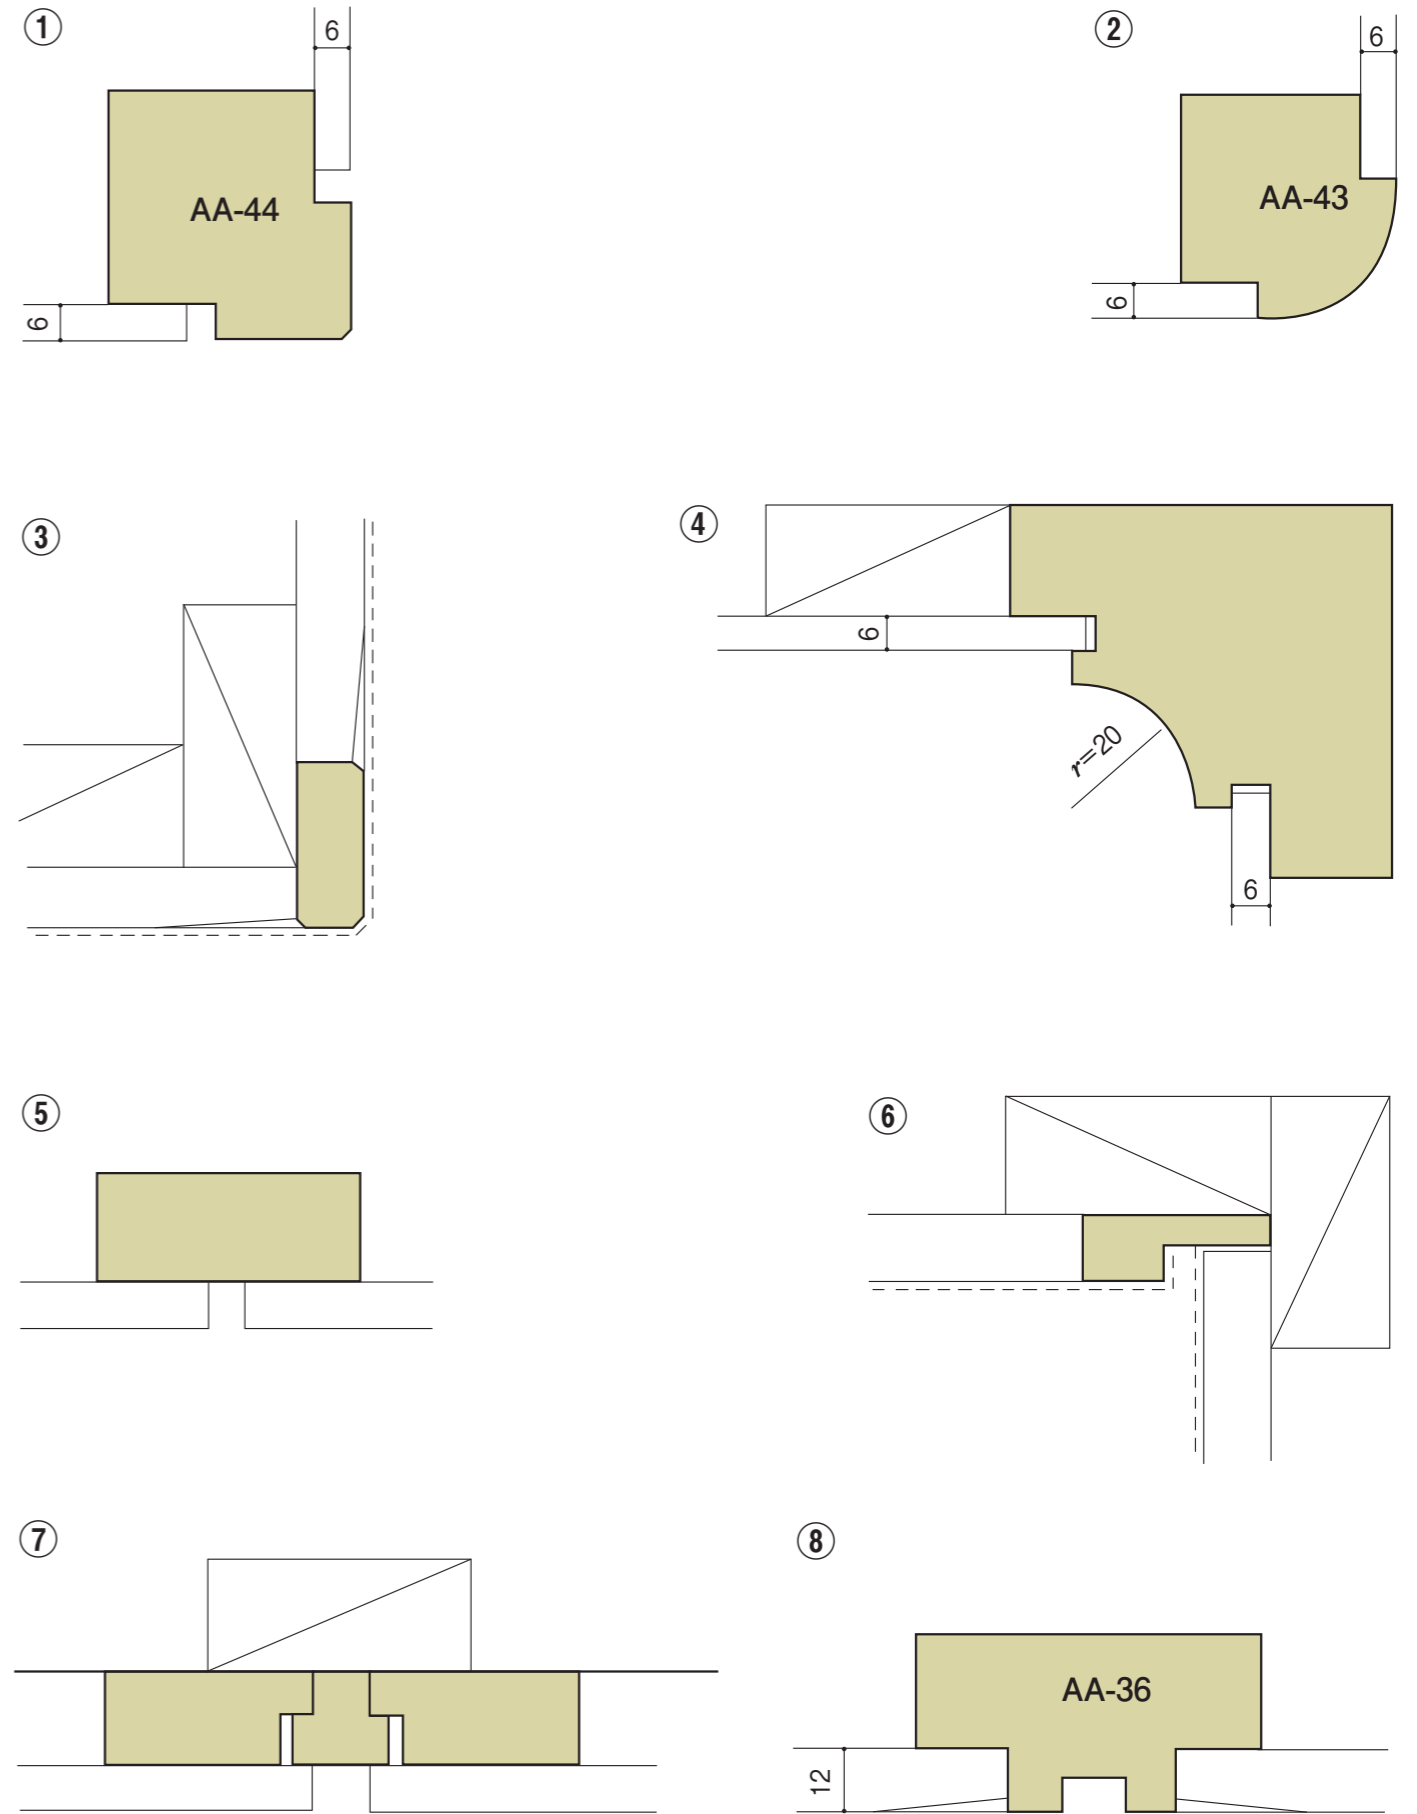

断面図	品番	サイズ	価格	頁
	AA-17	30×60	8,120	7
	AA-18	51×60	13,620	7
	AA-19	45×72	16,230	7
	AA-20	28×75	11,280	7
	AA-21	30×70	9,770	8
	AA-22	25×60	8,250	8
	AA-23	39×60	11,970	8
	AA-24	96×100	21,180	8
	AA-25	74×100	19,250	8
	AA-26	59×49	9,500	8
	AA-27	90×76	21,450	8
	AA-28	108×108	28,490	8
	AA-29	25×100	13,200	8
	AA-30	25×50	7,020	8
	AA-31	40×40	6,050	8
	AA-32	18×75	6,050	8

参考図▶P10

断面図▶P9
参考図▶P11

注)①AA-31・⑫AA-42・⑬AA-21・⑳AA-13は形状を一部変更しています。

断面図

縮尺 1/2

■ ボーダー型

断面図

縮尺 1/2

■ ボーダー型

■ コーナー型

参考図

参考図

⑨

⑩

⑪

⑫

⑬

⑭

アートエースパネル

断面図

規格サイズ：長さ3,000mm×幅300mm

※アートエースパネルとは、エースライト既成型
リブパネルの略称です。

枚/14,400円 m/16,000円

枚/14,400円 m/16,000円