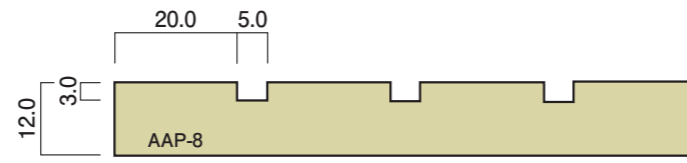

参考図▶P10

断面図▶P9
参考図▶P11

注)①AA-31・⑫AA-42・⑬AA-21・⑳AA-13は形状を一部変更しています。

断面図

縮尺 1/2

■ ボーダー型

断面図

縮尺 1/2

■ ボーダー型

■ コーナー型

参考図

参考図

⑨

⑩

⑪

⑫

⑬

⑭

アートエースパネル

断面図

規格サイズ：長さ3,000mm×幅300mm

※アートエースパネルとは、エースライト既成型
リブパネルの略称です。

枚/14,400円 m/16,000円

枚/14,400円 m/16,000円