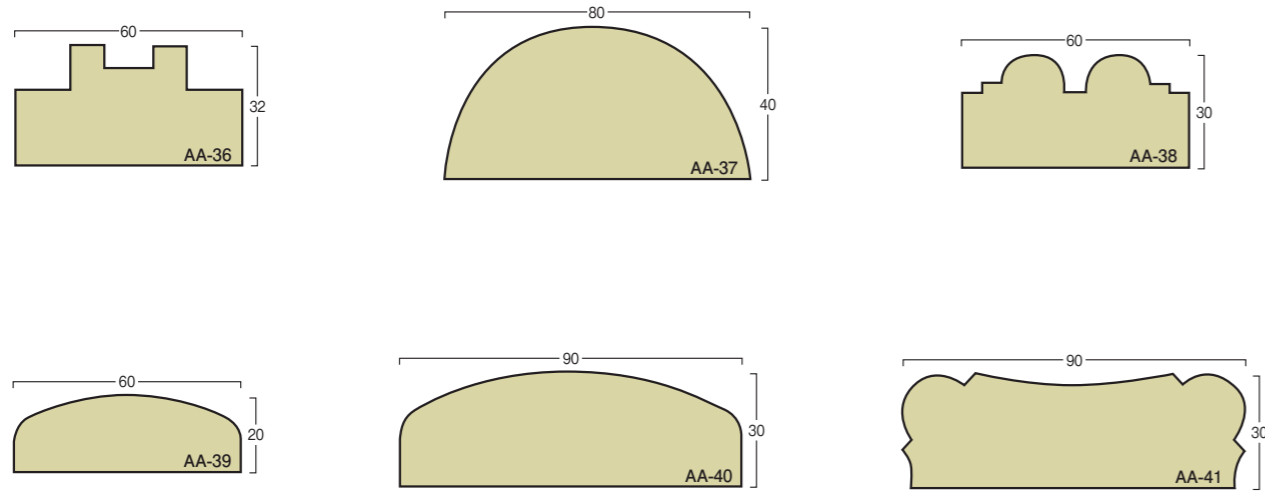

VISUALIZE

断面図▶P7
参考図▶P11

断面図▶P8
参考図▶P11

断面図▶P8 参考図▶P11

断面図▶P9 参考図▶P10

断面図▶P7

断面図▶P9 参考図▶P10

断面図▶P8
参考図▶P11

参考図▶P10

断面図▶P9
参考図▶P11

注)①AA-31・⑫AA-42・⑬AA-21・⑳AA-13は形状を一部変更しています。

断面図

縮尺 1/2

■ ボーダー型

断面図

縮尺 1/2

■ ボーダー型

■ コーナー型

参考図

参考図

⑨

⑩

⑪

⑫

⑬

⑭

アートエースパネル

断面図

規格サイズ：長さ3,000mm×幅300mm

※アートエースパネルとは、エースライト既成型
リブパネルの略称です。

枚/14,400円 m/16,000円

枚/14,400円 m/16,000円